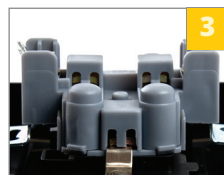

РОЗЕТКИ 2-МЕСТНЫЕ С/З С КРЫШКОЙ

PST16-9015

STEKKER
НАДЕЖНЫЙ ЭЛЕКТРОМОНТАЖ

Серия ЭРНА

[Серия на сайте](#)

PST16-9015-02
49137

PSW10-9101-03
49139

PSW10-9103-03
49138

1
Степень защиты IP44, за счет наличия крышки

2
Дополнительная защита от влаги внутренней пластиковой накладкой

3
Латунная контактная группа

4
Не поддерживающий горение внутренний блок

О продукте:

Серия выключателей и розеток Эрна — это стильное и современное решение для различных интерьеров. Широкая линейка механизмов позволит реализовать любые сценарии использования электроустановочных изделий. Серия отличается высоким качеством исполнения и надежностью.

Применение:

- Строительство
- Ремонт

Доп. характеристики:

Номинальный ток	16А
Рабочая температура	0..+35°C
Напряжение	250V
Климатическое исполнение	УХЛ4
Степень защиты	IP20

Модель выключателя	PST16-9015 01	PST16-9015 02	PST16-9015 03
Артикул, цвет	○49139	○49137	●49138
Материал	PP пластик/ABS пластик, латунь		
Размеры, мм (ДхШхВ)	117x84x45		