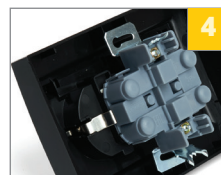

РОЗЕТКИ 2-МЕСТНЫЕ С/З С КРЫШКОЙ

PST16-9015

STEKKER
НАДЕЖНЫЙ ЭЛЕКТРОМОНТАЖ

Серия ЭРНА

[Серия на сайте](#)

PST16-9015-02
49137

PSW10-9101-03
49139

PSW10-9103-03
49138

1
Степень защиты IP44, за счет наличия крышки

2
Дополнительная защита от влаги внутренней пластиковой накладкой

3
Латунная контактная группа

4
Не поддерживающий горение внутренний блок

О продукте:

Серия выключателей и розеток Эрна — это стильное и современное решение для различных интерьеров. Широкая линейка механизмов позволит реализовать любые сценарии использования электроустановочных изделий. Серия отличается высоким качеством исполнения и надежностью.

Применение:

- Строительство
- Ремонт

Доп. характеристики:

Номинальный ток	16А
Рабочая температура	0..+35°C
Напряжение	250V
Климатическое исполнение	УХЛ4
Степень защиты	IP20

Модель выключателя	PST16-9015 01	PST16-9015 02	PST16-9015 03
Артикул, цвет	○49139	○49137	●49138
Материал	PP пластик/ABS пластик, латунь		
Размеры, мм (ДхШхВ)	117x84x45		